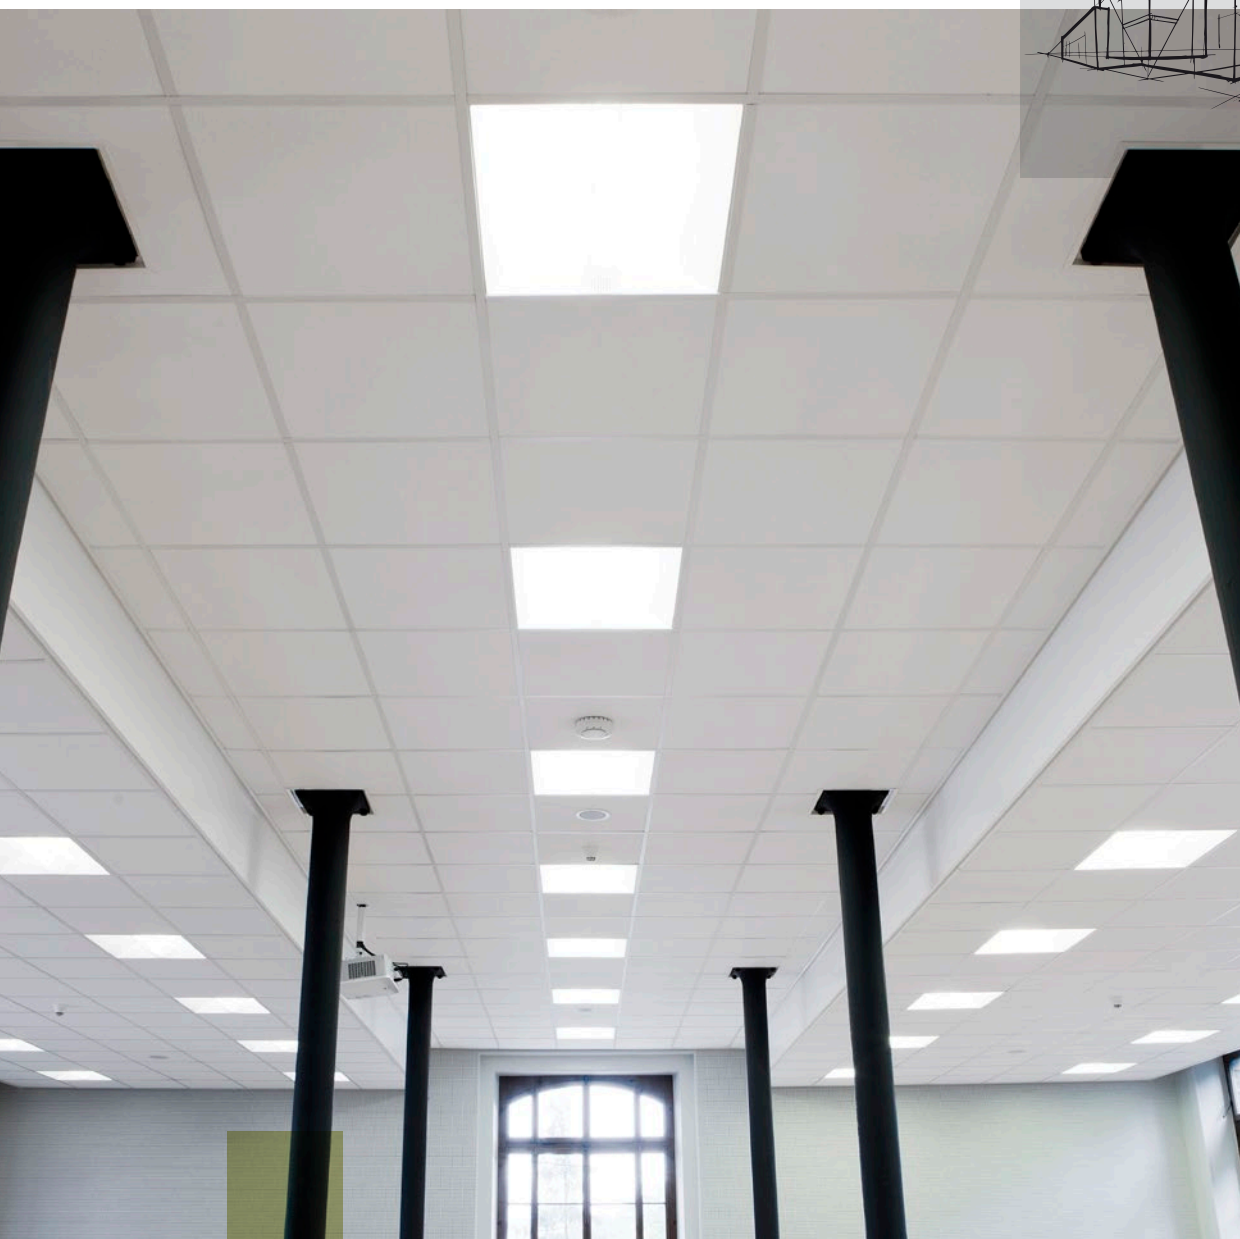

Rockfon Pacific[®]

Ficha técnica

Rockfon Pacific®

- Panel económico con una superficie de calidad estándar
- Absorción acústica de clase B. Panel ligero de 12 mm de espesor
- Disponible en una gama básica de tamaños con perfilera vista o semivista
- Fácil de limpiar con ayuda de un aspirador

Descripción Del Producto

- Panel de lana de roca
- Cara visible: velo pintado de un suave color blanco
- Cara posterior: contravelo
- Cantos pintados

Áreas de aplicación

- Oficinas
- Minoristas – Retail

Canto	Dimensiones (mm)	Peso por m ²	Sistema de instalación recomendado
A15 	600 x 600 x 12	1,6	Rockfon® System T15 A™
A24 	600 x 600 x 12	1,6	Rockfon® System XL T24 A™
	1200 x 600 x 12	1,6	Chicago Metallic™ T24 Hook 2850
E15 	600 x 600 x 12	1,6	Rockfon® System XL T24 A™
		1,6	Chicago Metallic™ T24 Hook 2850
E24 	600 x 600 x 12	1,9	Rockfon® System Ultraline E™
		1,9	Chicago Metallic™ T24 Hook 2850
		1,9	Rockfon® System XL T24 E™