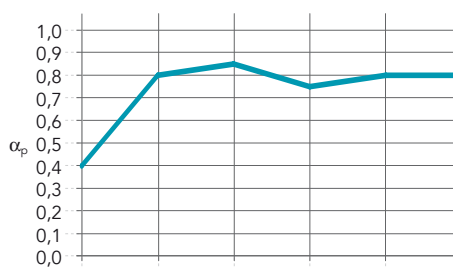

Descripción Del Producto

- Panel de lana de roca
- Cara visible: velo pintado de un suave color blanco
- Cara posterior: contravelo
- Cantos pintados

Áreas de aplicación

- Oficinas
- Minoristas – Retail

Canto	Dimensiones (mm)	Peso por m ²	Sistema de instalación recomendado
A15 	600 x 600 x 12	1,6	Rockfon® System T15 A™
A24 	600 x 600 x 12	1,6	Rockfon® System XL T24 A™
	1200 x 600 x 12	1,6	Chicago Metallic™ T24 Hook 2850
E15 	600 x 600 x 12	1,6	Rockfon® System XL T24 A™
		1,6	Chicago Metallic™ T24 Hook 2850
E24 	600 x 600 x 12	1,9	Rockfon® System Ultraline E™
		1,9	Chicago Metallic™ T24 Hook 2850
		1,9	Rockfon® System XL T24 E™

Prestaciones

Absorción acústica

α_w : 0,80 (Clase B)

Espesor (mm) /
Plenum (mm)

	125 Hz	250 Hz	500 Hz	1000 Hz	2000 Hz	4000 Hz	α_w	Clase de absorción	NRC
	12 / 200	0,40	0,80	0,85	0,75	0,80	0,80	B	0,80

Reacción al fuego