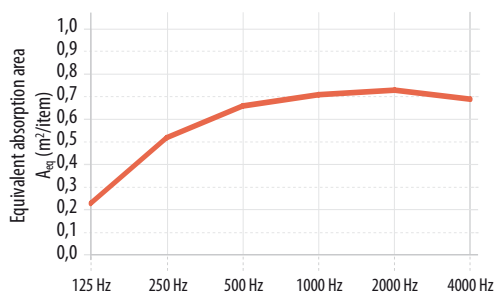

1200x300x40 : (0,5 baffles/m²; distancia entre filas : 167 cm)	0,23	0,52	0,66	0,71	0,73	0,69

Reacción al fuego

A1
(blanco)
A2-s1,d0 (color)

Resistencia a la humedad y estabilidad dimensional

Hasta 100 % HR

Mantenimiento

• Aspirador

Higiene

La lana de roca no contiene ningún elemento que favorezca el desarrollo de microorganismos.

Medio ambiente

El núcleo de lana de roca es reciclable

Clima interior

Una selección de productos ROCKFON posee la etiqueta