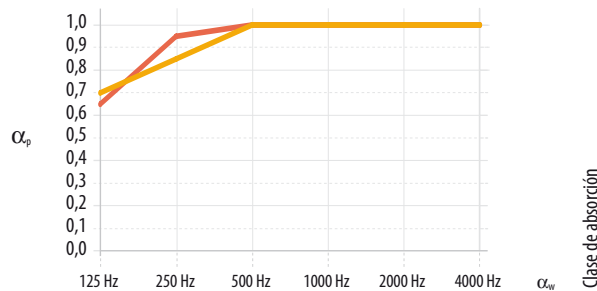

Los nuevos acabados de espesor 50 mm y 75 mm pueden mezclarse. Sin embargo, no pueden mezclarse con los antiguos acabados Rockshed. Para otras dimensiones, consúltenos.

Blanco

Gris

Negro

MINORISTAS -
RETAIL

EDUCACIÓN

INDUSTRIA

PRESTACIONES

Absorción acústica

α_w : 1,00 (Clase A)

Espesor (mm) /
Plenum (mm)

	125 Hz	250 Hz	500 Hz	1000 Hz	2000 Hz	4000 Hz	α_w	Clase de absorción	NRC
50 / 250	0,65	0,95	1,00	1,00	1,00	1,00	1,00	A	1,00
75 / 255	0,70	0,85	1,00	1,00	1,00	1,00	1,00	A	1,05

Medio ambiente

Totalmente reciclable

Clima interior

Una selección de productos ROCKFON posee la etiqueta

Aislamiento térmico

Conductividad térmica: $\lambda_D = 37 \text{ mW/mK}$
Resistencia térmica:
50 mm: $R = 1,35 \text{ m}^2\text{K/W}$
75 mm: $R = 2,00 \text{ m}^2\text{K/W}$